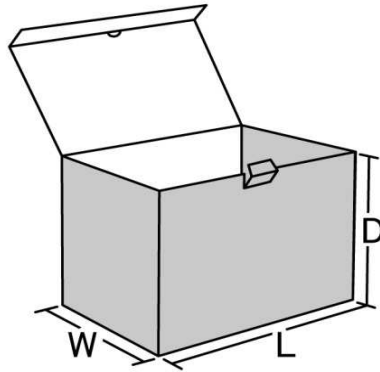

① カブセ箱

・フタの高さは \_\_\_\_ mm

② 前開きカブセ箱

・フタの高さは \_\_\_\_ mm

③ シェル型ダブル

④ 簡易タトウ(ハーフカバー型)

⑤ タブ・ポートフォリオ

⑤A ラップ・ロック

⑤B 簡易タトウ(フルカバー型)

⑥ カブセ式文書箱

⑦ フロントロック文書箱

差し込み保存箱