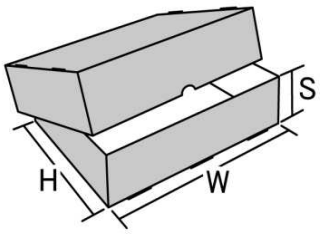

① カブセ箱

・フタの高さは \_\_\_\_ mm

② 前開きカブセ箱

・フタの高さは \_\_\_\_ mm

③ シェル型ダブル

④ 簡易タトウ(ハーフカバー型)

⑤ タブ・ポートフォリオ

⑤A ラップ・ロック

⑤B 簡易タトウ(フルカバー型)

⑥ カブセ式文書箱

⑦ フロントロック文書箱

差し込み保存箱