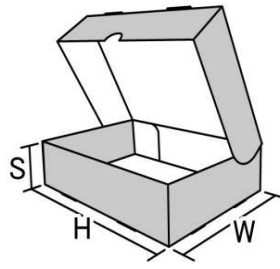

① カブセ箱

・フタの高さは \_\_\_\_ mm

② 前開きカブセ箱

・フタの高さは \_\_\_\_ mm

③ シェル型ダブル

④ 簡易タトウ(ハーフカバー型)

⑤ タブ・ポートフォリオ

⑤A ラップ・ロック

⑤B 簡易タトウ(フルカバー型)

⑥ カブセ式文書箱

⑦ フロントロック文書箱

差し込み保存箱