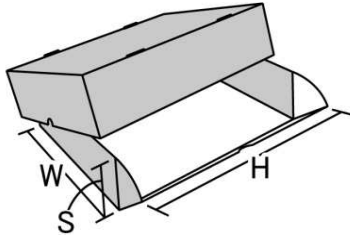

① カブセ箱

・フタの高さは \_\_\_\_ mm

② 前開きカブセ箱

・フタの高さは \_\_\_\_ mm

③ シェル型ダブル

④ 簡易タトウ(ハーフカバー型)

⑤ タブ・ポートフォリオ

⑤A ラップ・ロック

⑤B 簡易タトウ(フルカバー型)

⑥ カブセ式文書箱

⑦ フロントロック文書箱

差し込み保存箱