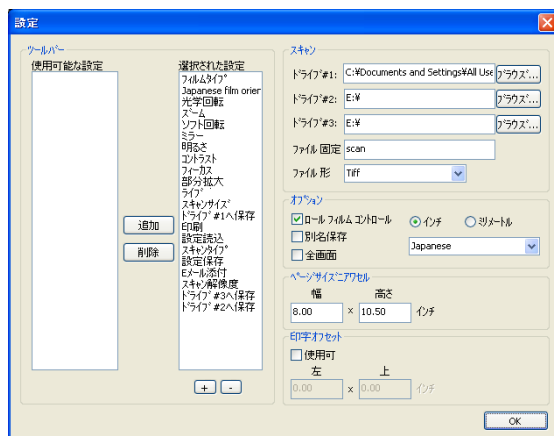

情報の保存 & 活用

kmsym.com

(株)国際マイクロ写真工業社 資材販売部
〒162-0833 東京都新宿区筈笥町4-3
TEL: 03-3260-5931 FAX: 03-3269-4387
email: s@kmsym.com

Scanpro2000

詳細な設定も可能

- ・スキャン設定画面で、データ落とし先の設定、スキャン設定の登録・呼び出しができます。
 - ・アイコンの表示・非表示が設定できます。
 - ・ユーザー権限の設定により、スキャン、印刷などの機能を制限することが可能。
- 閲覧する資料や設置場所に応じた設定ができます。

スキャン設定画面

写真はイメージです。

(パソコンとプリンターを同時に購入の場合、別途お見積りいたします)

コンパクトなPCとセットで

パソコン、プリンター、周辺機器とセットでの販売もご用意しております。
構成・金額などはお問い合わせください。

【接続PC仕様】

OS	Windows2000、XP、Vista、7
CPU	2Ghz PentiumまたはAMD
メモリー	1GB
モニター	VGA、SVGA、XSVGA
インターフェイス	IEEE1394
周辺装置	CD-ROMリーダー